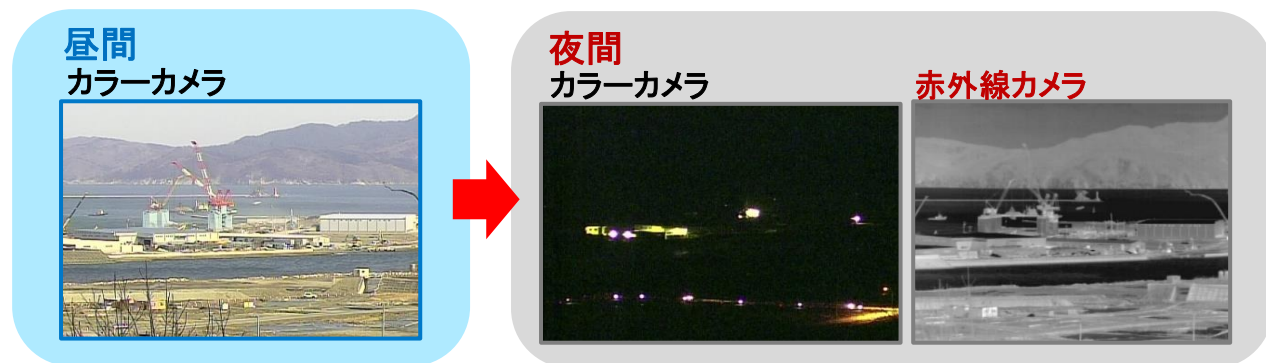

24時間常時監視カメラ

ツーカーメ24

ツーカーメ24は、フルハイビジョンカラーカメラと熱検知式赤外線カメラ(サーマルカメラ)により全く光の無い闇夜も撮影できる昼夜24時間監視カメラです

建設、エネルギー、治水、港湾、工場、畜産、農業、自然環境、災害対策、、、あらゆる分野の

24時間監視に最適

赤外線カメラ画像

水門監視

河川監視

津波監視

火山監視

昼夜監視イメージ

主な仕様

赤外線カメラ	撮像素子	非冷却型マイクロボロメータ
	有効画素数	30万画素(640×480画素)
	画素ピッチ	17μm
	フレームレート	最大30フレーム/秒
	最小検知温度差	0.05℃以下
	検出波長帯	7.5～13.5μm
	焦点距離	14mm, 19mm, 25mm, 35mm, 60mmのいずれかを選択
	デジタルズーム	×2, ×4, ×8
	映像出力信号	NTSC、IP(H.264 接続ボックスから出力)
カラーカメラ	撮像素子	1/3型CMOS
	有効画素数	210万画素(1944×1092画素)
	焦点距離	4.3～129mm
	ズーム	30倍(光学) 32倍(デジタル)
	フォーカス	オート/マニュアル
	最低照度	0.5 lux
	映像出力信号	AHD、IP(H.264 接続ボックスから出力)
	その他機能	デジタルブレ補正, 霧補正
旋回装置、 環境	旋回角度	水平: 360° (エンドレス) 垂直: 上向き90° ~ 下向き90°
	最大旋回速度	水平: 100° /秒 垂直: 60° /秒
	使用温度条件	-20℃ ~ 50℃
	湿度範囲	10% ~ 90%(結露なきこと)
	防塵・防水保護等級	IP65に準じる
	使用条件	屋外正立専用
	本体質量	約25kg
	外形サイズ	480(W) × 311(D) × 380(H) mm (突起部含まず)