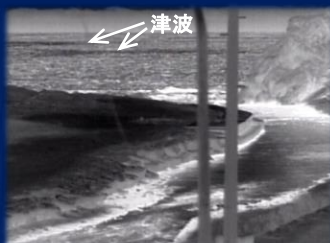

24時間常時監視カメラ

ツーカーメ24

ツーカーメ24は、フルハイビジョンカラーカメラと熱検知式赤外線カメラ(サーマルカメラ)により全く光の無い闇夜も撮影できる昼夜24時間監視カメラです

建設、エネルギー、治水、港湾、工場、畜産、農業、自然環境、災害対策、、、あらゆる分野の

24時間監視に最適

赤外線カメラ画像

水門監視

河川監視

津波監視

火山監視

昼夜監視イメージ

主な仕様

赤外線カメラ	撮像素子	非冷却型マイクロボロメータ
	有効画素数	30万画素(640×480画素)
	画素ピッチ	17μm
	フレームレート	最大30フレーム/秒
	最小検知温度差	0.05℃以下
	検出波長帯	7.5～13.5μm
	焦点距離	14mm, 19mm, 25mm, 35mm, 60mmのいずれかを選択
	デジタルズーム	×2, ×4, ×8
	映像出力信号	NTSC、IP(H.264 接続ボックスから出力)
カラーカメラ	撮像素子	1/3型CMOS
	有効画素数	210万画素(1944×1092画素)
	焦点距離	4.3～129mm
	ズーム	30倍(光学) 32倍(デジタル)
	フォーカス	オート/マニュアル
	最低照度	0.5 lux
	映像出力信号	AHD、IP(H.264 接続ボックスから出力)
	その他機能	デジタルブレ補正, 霧補正
旋回装置、 環境	旋回角度	水平: 360° (エンドレス) 垂直: 上向き90° ~ 下向き90°
	最大旋回速度	水平: 100° /秒 垂直: 60° /秒
	使用温度条件	-20℃ ~ 50℃
	湿度範囲	10% ~ 90%(結露なきこと)
	防塵・防水保護等級	IP65に準じる
	使用条件	屋外正立専用
	本体質量	約25kg
	外形サイズ	480(W) × 311(D) × 380(H) mm (突起部含まず)